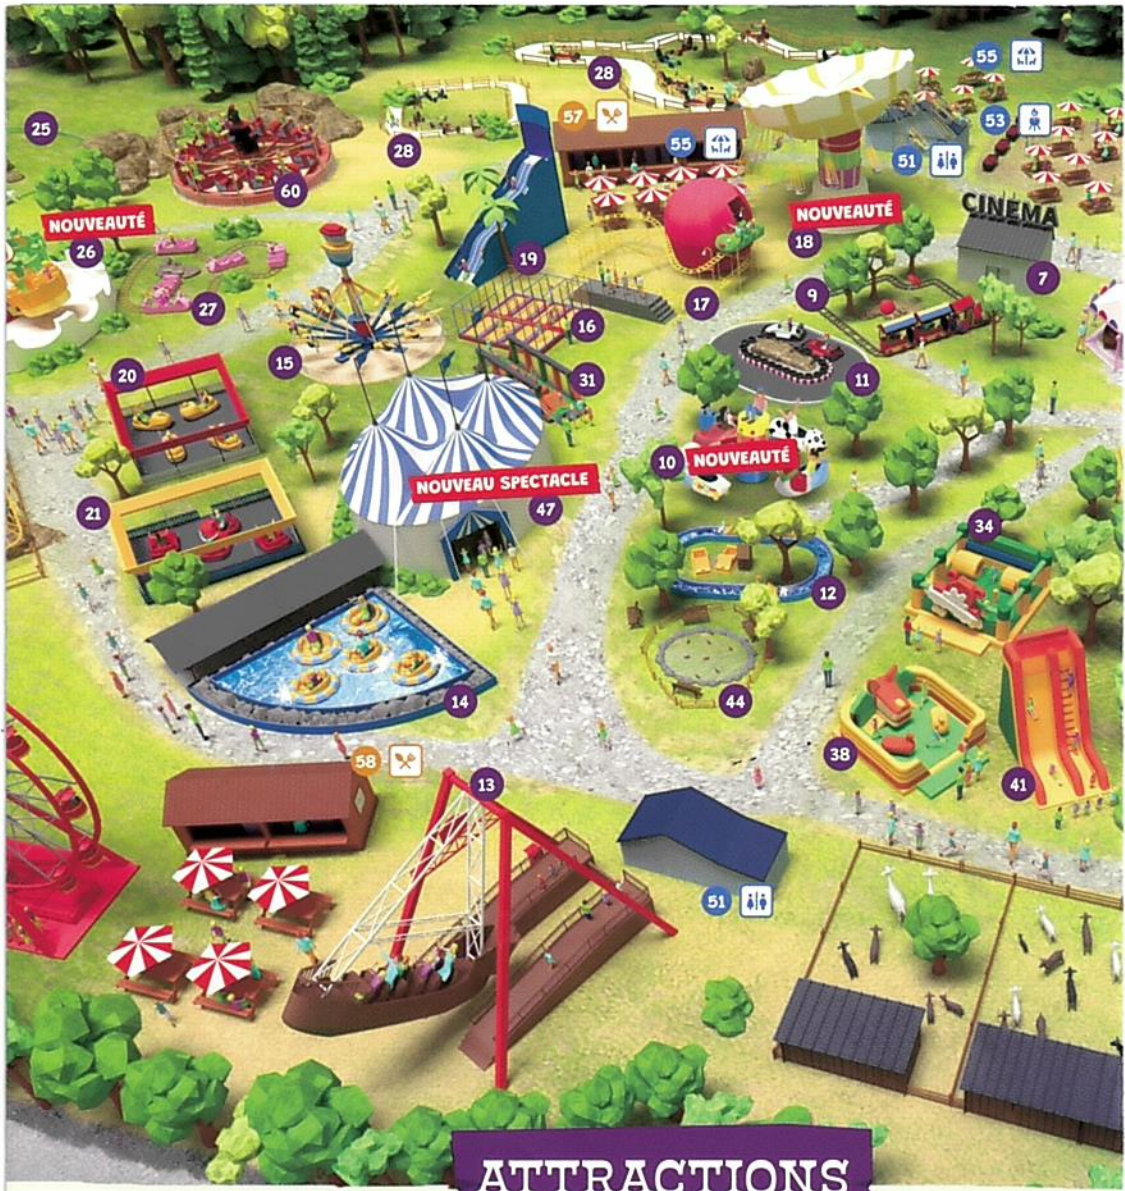

**FAITES LE PLEIN
DE SENSATIONS
EN FAMILLE
OU ENTRE AMIS**

RESTAURATION

- 56 🍷 Ô Ti'Snack
- 57 🍷 Ola Cantina
- 58 🍷 Le Repère des Pirates

Ouverture selon affluence.

Tout au long de la journée
et dans une ambiance conviviale,
nos points de restauration
vous accueillent avec des formules variées
pour toute la famille.

ATTRACTIONS

- Animation Ricky & Violette NOUVEAU SPECTACLE
- Le Mystérieux Voyage
- Carroussel
- Train Tchou Tchou
- Trampolines
- Grande Roue
- Karts à pédales
- Mini-ferme
- Salle de Jeux
- Toboggans aquatiques**
- River Falls
- Le Lagon**
- Family Splash
- Les P'tits Bateaux
- Bumper Boats
- Total Wipeout
- Maison des Boules
- La Savane
- Girafe
- Rodéo
- Le Croco
- Toboggar

46 47	1 9 16 22 28 30 43	2 3 4 5 12 14	31 32 34 36 37 38 41
Spectacles	Pour toute la famille	Aquatiques	Gonflables

Géant	Kiosque enchanté	Jet-Boat*	Family Coaster	Liberty Slide	Autos Tamponneuses (enfants)	La Chevauchée Fantastique	Les P'tits Cochons	Les Sombrosos*	Tiki Wakah	Les P'tits Bolides	Cinéma Multi D	Bateau Pirate	Fly Swing*	L'échelle brésilienne	Autos tamponneuses (adulte)	Turbulences	Gold Rush	Boomerang
6	10	17	19	20	25	27	26	60	11	7	13	18	42	21	15	24	45	
			90 cm				0,95 cm	1 m			1m10		1m20		1m30			

*nouveau - ouverture courant mai **attractions aquatiques - ouverture en juin