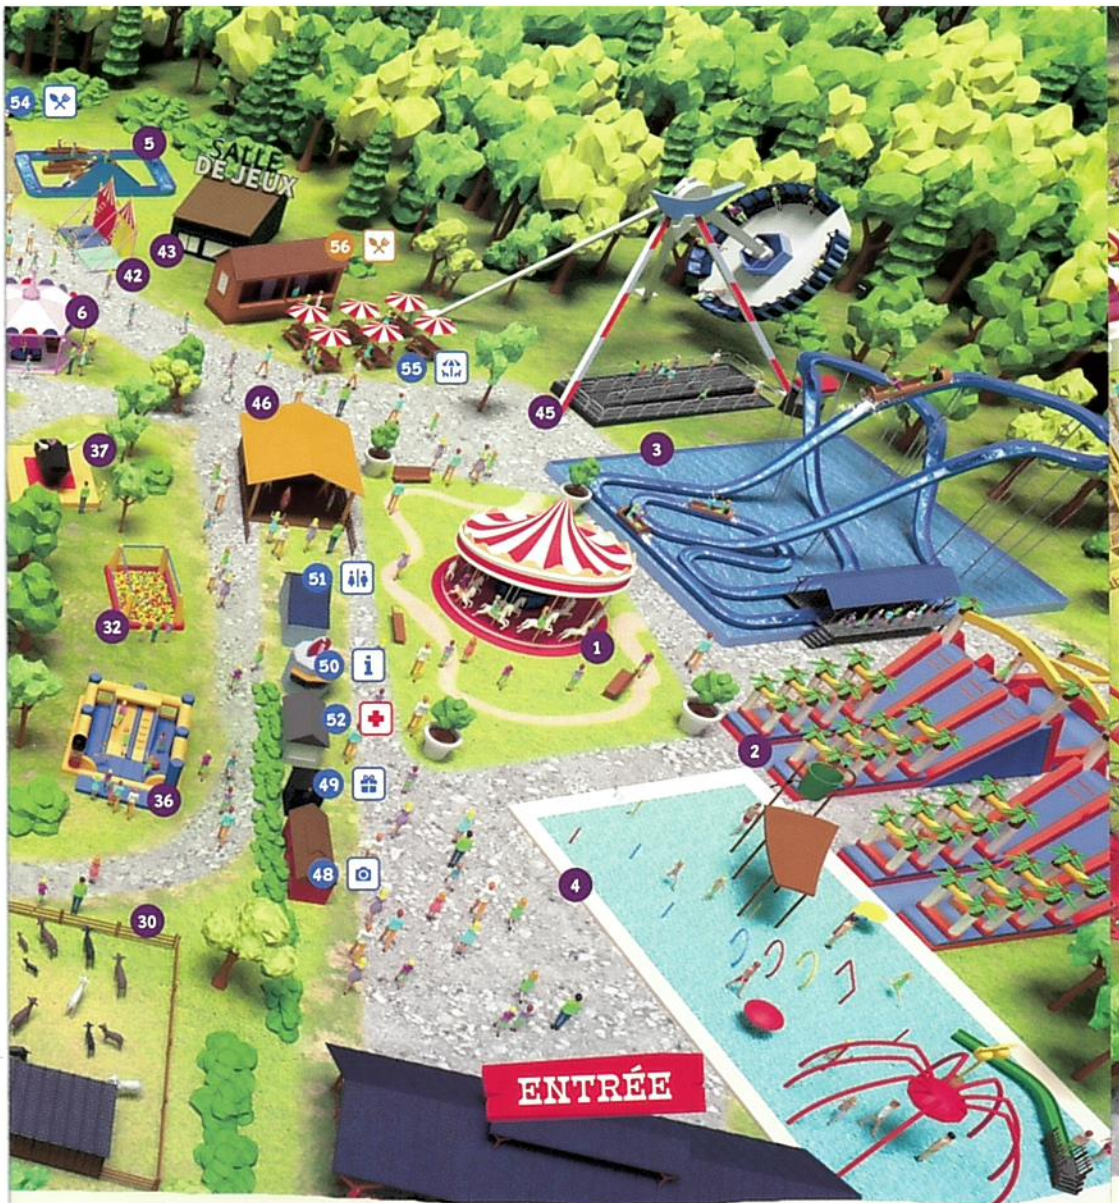

**FAITES LE PLEIN
DE SENSATIONS
EN FAMILLE
OU ENTRE AMIS**

RESTAURATION

- 56 🍷 Ô Ti'Snack
- 57 🍷 Ola Cantina
- 58 🍷 Le Repère des Pirates

Ouverture selon affluence.

Tout au long de la journée
et dans une ambiance conviviale,
nos points de restauration
vous accueillent avec des formules variées
pour toute la famille.

Des barbecues sont à votre disposition
sur les aires de pique-nique.

SERVICES

- 48 🛍️ Boutique Souvenirs
- 49 📷 Photos Souvenirs
- 50 ⓘ Point Info
- 51 🚻 WC / Change Bébé
- 52 🏥 Infirmerie
- 53 🍷 Barbecues
- 54 🍷 Aire de pique-nique
- 55 🪑 Terrasse

ATTRACTIONS

- Animation Ricky & Violette NOUVEAU SPECTACLE
- Le Mystérieux Voyage
- Carroussel
- Train Tchou Tchou
- Trampolines
- Grande Roue
- Karts à pédales
- Mini-ferme
- Salle de Jeux
- Toboggans aquatiques**
- River Falls
- Le Lagon**
- Family Splash
- Les P'tits Bateaux
- Bumper Boats
- Total Wipeout
- Maison des Boules
- La Savane
- Girafe
- Rodéo
- Le Croco
- Toboggar

46 47	1 9 16 22 28 30 43	2 3 4 5 12 14	31 32 34 36 37 38 41
Spectacles	Pour toute la famille	Aquatiques	Gonflables

Géant	Kiosque enchanté	Jet-Boat*	Family Coaster	Liberty Slide	Autos Tamponneuses (enfants)	La Chevauchée Fantastique	Les P'tits Cochons	Les Sombrosos*	Tiki Wakah	Les P'tits Bolides	Cinéma Multi D	Bateau Pirate	Fly Swing*	L'échelle brésilienne	Autos tamponneuses (adulte)	Turbulences	Gold Rush	Boomerang
6	10	17	19	20	25	27	26	60	11	7	13	18	42	21	15	24	45	
			90 cm				0,95 cm	1 m			1m10		1m20		1m30			